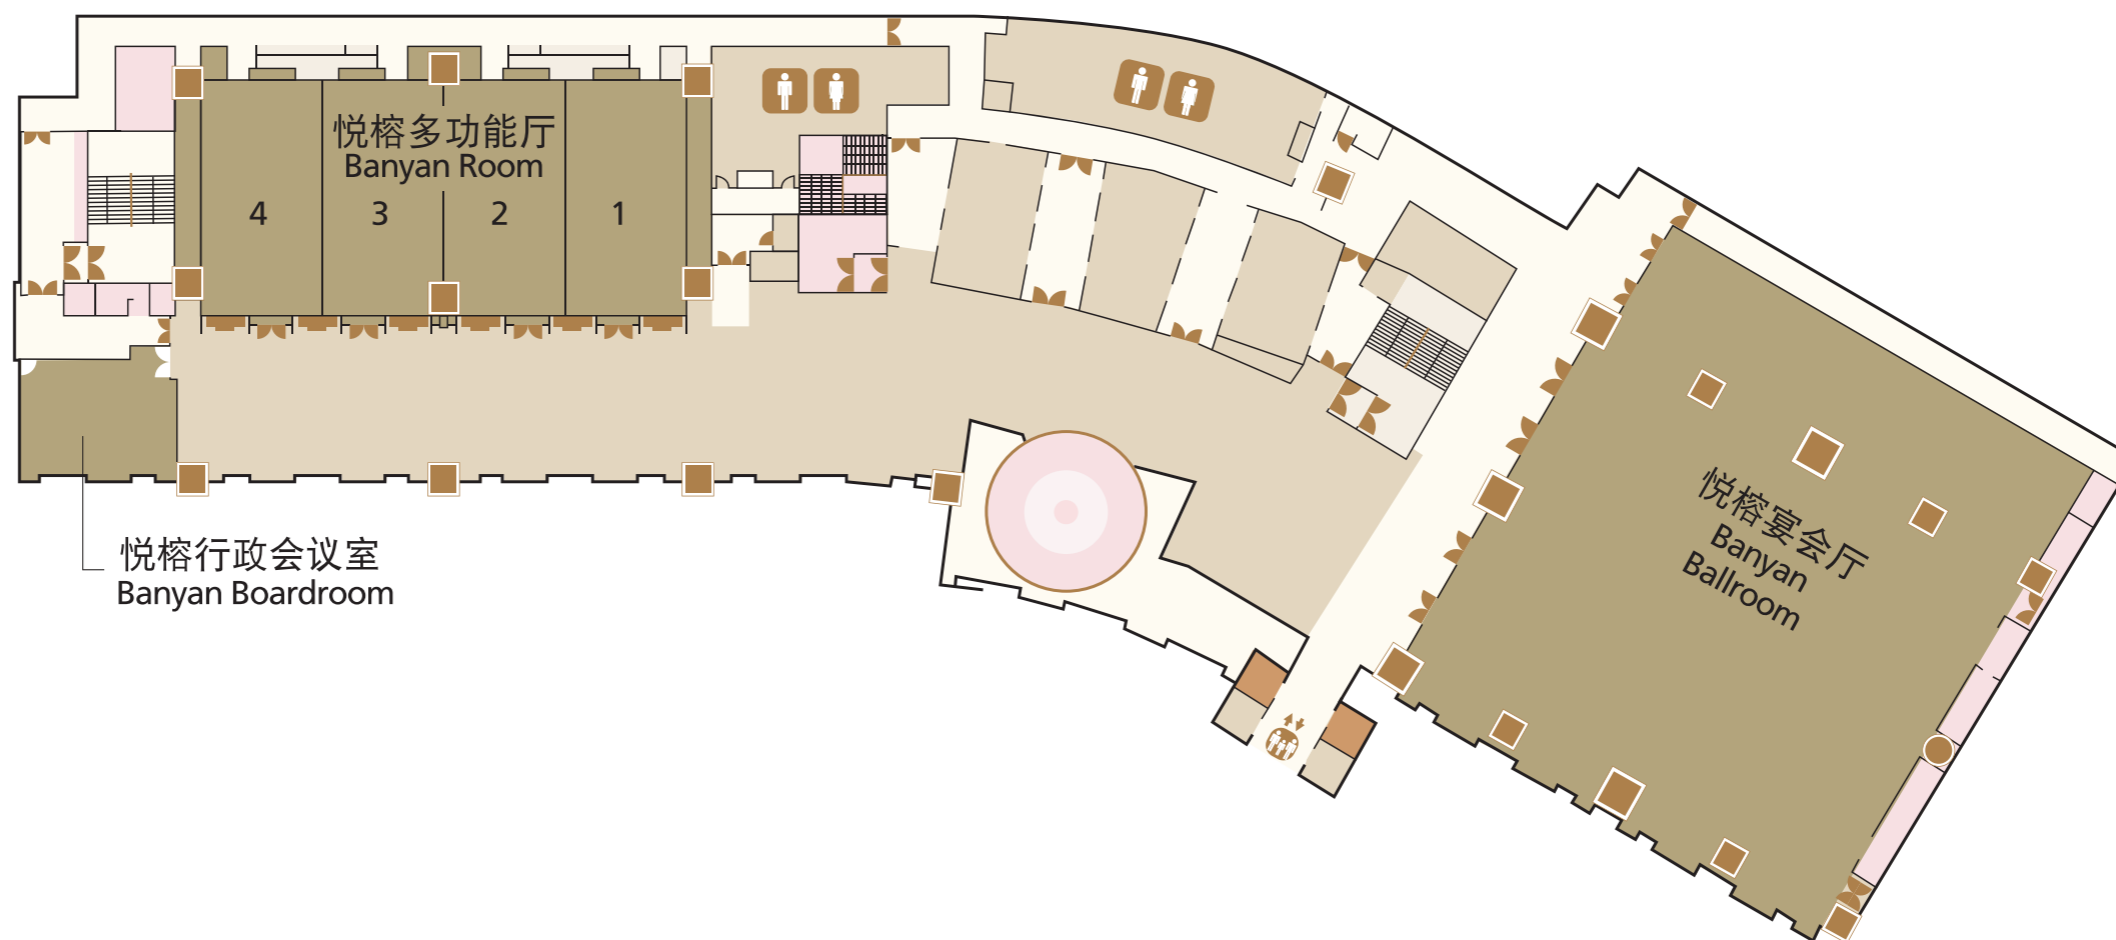

BANYAN TREE  
MACAU  
澳门悦榕庄

# 悦榕宴会厅 BANYAN BALLROOM

## 宴会 BANQUETS

最多 UP TO 42 席 TABLES

楼层 FLOOR 1/F